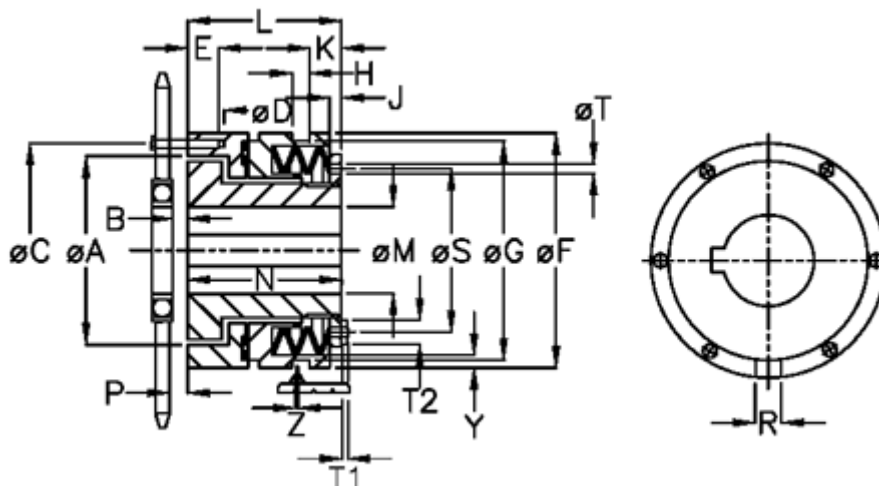

Varenummer: 46932513
 Beskrivelse: Sikkerhedskobling Synchron A 25 L

Mål

A = 60.0	J = 6.0	S = 48
B = 4.0	K = 11.5	T = 5
C = 70	L = 52.0	T1 = 3.5
D = 6xM5	M max = 25	T2 = 8
E = 8.0	M min = 10	Tallerkenfjeder montering = 5x1L
F = 82	N = 48.0	Tallerkenfjeder udførelse = L - svær
G = 72.5	P = 3.1	Y = 2
H = 9	R = 6	Z = 0.1